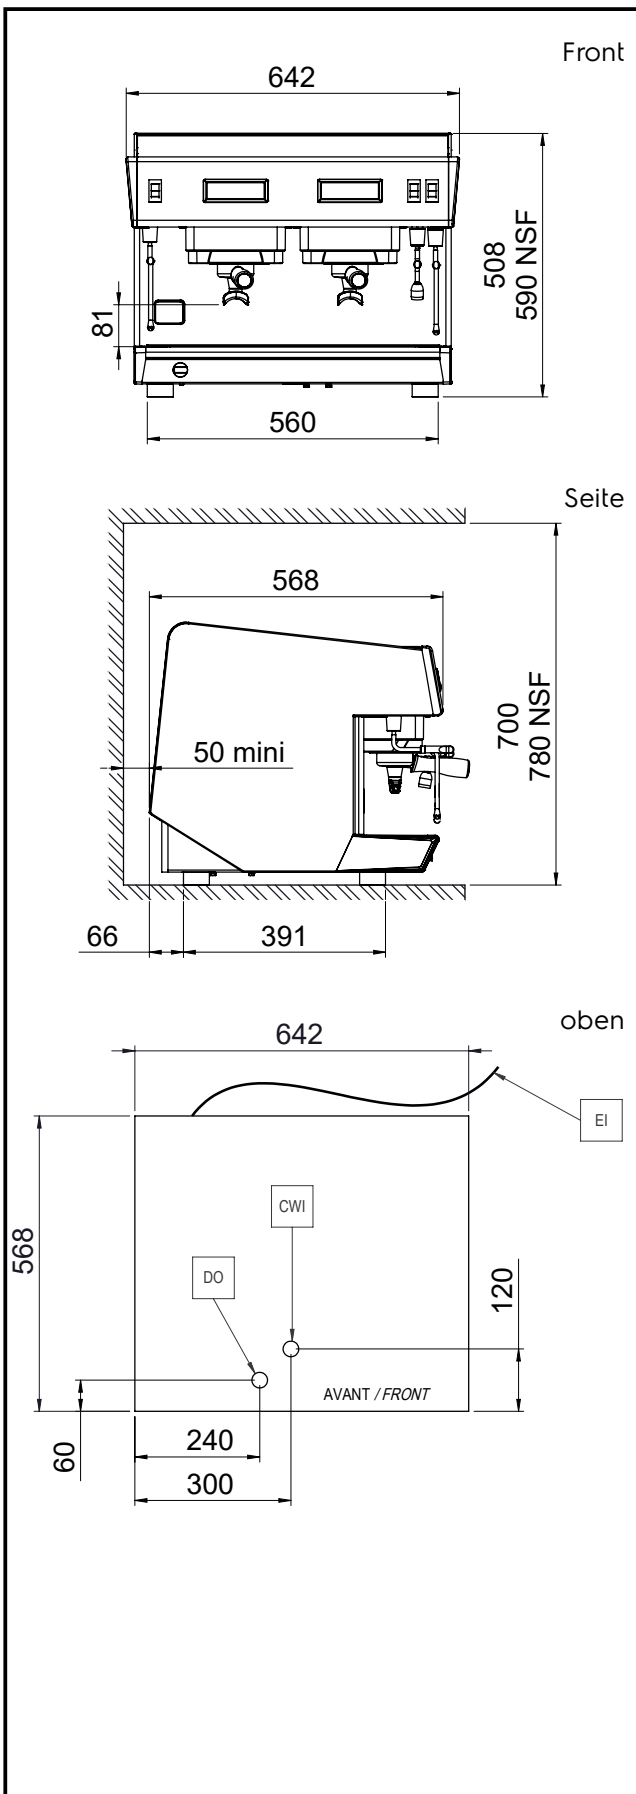

Elektrisch

Netzspannung:	
602634 (CLASSIC2)	230/400 V/3N/1N ph/50 Hz
602633 (CLASSIC2)	230 V/1N ph/50 Hz

Anschlusswert:	
602634 (CLASSIC2)	4.7 kW
602633 (CLASSIC2)	3 kW

Steckertyp:

Wasser

[NOT TRANSLATED]	5 / 60 °C

Schlüsselinformation

Außenabmessungen, Länge:	642 mm
Außenabmessungen, Tiefe:	568 mm
Außenabmessungen, Höhe:	508 mm
Nettogewicht:	55 kg
Versandvolumen:	
602634 (CLASSIC2)	0.69 m³
602633 (CLASSIC2)	0.74 m³

Nachhaltigkeit

Durchschnittlicher Verbrauch

602634 (CLASSIC2)	ISO 9001; ISO 14001 Amps
602633 (CLASSIC2)	13 Amps